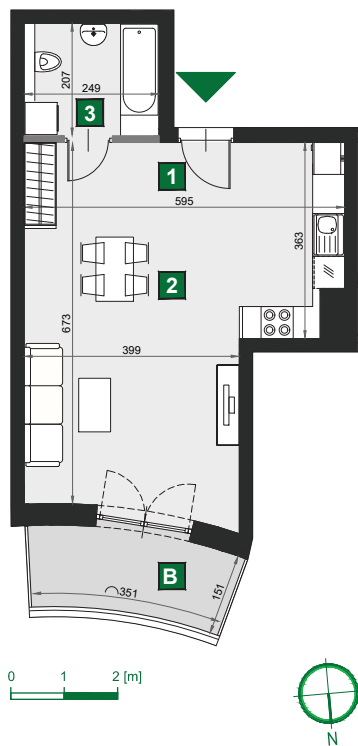

WIŚLANETARASY 2.0

C 155

budynek	A
piętro	1
mieszkanie	C 155
liczba pokoi	1

B balkon	5,78 m ²
1 przedpokój	6,02 m ²
2 pokój dzienny z aneksem kuch.	28,09 m ²
3 łazienka	5,14 m ²

powierzchnia	39,25 m ²
cena brutto	306 150 zł